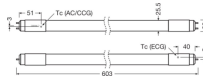

Caractéristiques Osram Tube LED T8 SubstiTUBE PRO (UN) Ultra Output  
7.5W 1000lm - 830 Blanc Chaud | 60cm - Équivalent 18W

[Voir le produit](#)

## Informations techniques

Technologie	LED
Dimmable	Non dimmable
Culot	G13
Rotatif	Non
Code Couleur	830 Blanc Chaud
Couleur de Lumière (Kelvin)	3000 Blanc Chaud
Indice de Rendu des Couleurs (Ra)	80-89 - Bon rendu des couleurs
Couleur Claire	Blanc
Options de couleur	Couleur unique
Efficacité Lumineuse (Lm/W)	133.3
Référence Article	Tube LED T8
Type de capteur	Pas de détecteur

## Dimensions

---

Longueur	60cm
Longueur (mm)	600
Diamètre (mm)	26