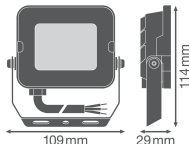

Caractéristiques Ledvance Projecteur LED Compact Noir 10W 1000lm 100D - 840 Blanc Froid | IP65 - Symétrique

[Voir le produit](#)

## Informations de l'appareil

Montage	Surface
Lampe Incluse	Oui
Connexion du Luminaire	Câble, 3 pôles
Couverture Optique	Verre Trempé
Distribution Lumineuse	Symétrique
Indice de Protection	IP65 - Résistant à la poussière et à l'eau (jets d'eau)
Indice IK = Résistance au choc	IK06 - 1 Joule
Température de fonctionnement	-30 to +45
Couleur du Luminaire	Noir
Matériaux	Aluminium
Couleur du boîtier	Noir
Gamme	Compact

## Dimensions

Longueur (mm)	1000
Largeur (mm)	109
Hauteur (mm)	29