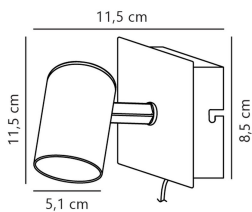

Caractéristiques Nordlux Frida Applique Murale Métal Blanc | Convient pour GU10

[Voir le produit](#)

Informations Générales

Réf.	253653
EAN	5701581477087
Marque	Nordlux
Nom du fabricant	Frida | Wall Lamp | White
Lampdirect Garantie Totale	2 ans

Informations techniques

Technologie	Luminaire Retrofit
Tension (V)	220-240
Dimmable	Non dimmable
Convient pour	GU10
Lampe Incluse	Non
Nombre de lampes	1
Puissance Maximale Estimée	35
Inclinable	Oui
Montage	Fixation murale
Eclairage de Secours	Pas d'éclairage de secours
Référence Article	Retrofit Decorative Lighting

Informations de l'appareil