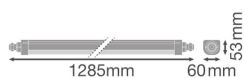

Caractéristiques Lot 4x Ledvance Réglette LED Étanche 33W 3960lm - 865 Lumière Du Jour | 120cm

[Voir le produit](#)

Informations Générales

Réf.	257373
EAN	8719157069175
Marque	Ledvance
Nom du fabricant	Multipack 4x DP COMP TH 1200 V 33W 865 IP66 PS LEDV
Lampdirect Garantie Totale	5 ans
Durée de Vie Moyenne (heure)	75000

Informations techniques

Technologie	LED Intégré
Tension (V)	220-240
Dimmable	Non dimmable
Couleur Claire	Blanc
Code Couleur	865 Lumière du Jour
Couleur de Lumière (Kelvin)	6500 Lumière du Jour
Indice de Rendu des Couleurs (Ra)	80-89 - Bon rendu des couleurs
Options de couleur	Couleur unique
Efficacité Lumineuse (Lm/W)	123
Facteur de puissance	>0.90
Lampe Incluse	Oui
Longueur	120cm

Référence Article

Réglette LED Étanche

Informations de l'appareil

Montage	Surface
Connexion du Luminaire	Bornes de raccordement 3 pôles
Couverture Optique	PC (Polycarbonate)
Indice de Protection	IP66 - Résistant à la poussière et à l'eau (fortes projections)
Indice IK = Résistance au choc	IK08 - 5 Joule
Température de fonctionnement	De -20 à + 45
Matériaux	PC (Polycarbonate)
Couleur du Luminaire	Blanc
Eclairage de Secours	Pas d'éclairage de secours
Gamme	Compact

Dimensions

Longueur (mm)	1285
Largeur (mm)	60
Hauteur (mm)	53

Informations du capteur

Type de capteur

Pas de détecteur

Pourquoi choisir Lampdirect?

-  Partenaire des **professionnels**
-  Un chargé **d'affaires dédié**
-  Jusqu'à **7 ans de garantie**
-  Retours faciles **jusqu'à 14 jours**