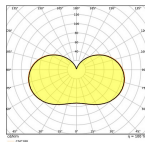

Caractéristiques Lot 6x Ledvance LED Ampoule HQL LED P E27 41W 6000lm - 840 Blanc Froid | Équivalent 125W

[Voir le produit](#)

Informations Générales

Réf.	257422
EAN	8719157069830
Marque	Ledvance
Nom du fabricant	Multipack 6x HQL LED P 6000LM 41W 840 E27 LEDV
Vendu à l'unité - Carton complet	6
Lampdirect Garantie Totale	5 ans
Étiquette énergétique	D
Durée de Vie Moyenne (heure)	60000

Informations techniques

Technologie	LED
Référence Article	LED E27
Tension (V)	220-240
Dimmable	Non dimmable
Culot	E27 (Ampoule à vis standard)
Code Couleur	840 Blanc Froid
Couleur de Lumière (Kelvin)	4000 Blanc Froid
Indice de Rendu des Couleurs (Ra)	80-89 - Bon rendu des couleurs
Couleur Claire	Blanc
Options de couleur	Couleur unique

Efficacité Lumineuse (Lm/W)	146
Type de capteur	Pas de détecteur

Information produit

Filtre UV	Non
Finition ampoule	Dépolie
Gamme	HQL LED P

Dimensions

Longueur (mm)	195
Diamètre (mm)	85
Forme	Elliptique

Pourquoi choisir Lampdirect?