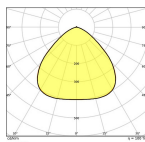

Caractéristiques Lot 6x Ledvance Highbay E40 LED 105W 14000lm 100D - 840 Blanc Froid | Équivalent 250W

[Voir le produit](#)

Informations Générales

Réf.	257454
EAN	8719157070102
Marque	Ledvance
Nom du fabricant	Multipack 6x HID LED HB 105W-840 230VUN E40 4X1 LEDV
Vendu à l'unité - Carton complet	1
Lampdirect Garantie Totale	5 ans
Étiquette énergétique	E
Durée de Vie Moyenne (heure)	50000

Efficacité Lumineuse (Lm/W) 133

Type de capteur Pas de détecteur

Information produit

Finition ampoule Dépolie

Gamme HID LED Highbay Universal

Dimensions

Longueur (mm) 263

Diamètre (mm) 250