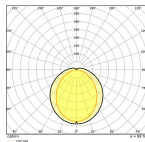

**Caractéristiques Lot 10x Ledvance
DULUX-D LED 5W - 840 Blanc Froid | 2-
Pins - Équivalent 10W**