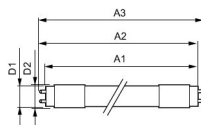

Caractéristiques Philips LED Tube T8 CorePro (UN) Ultra Output 23W 3500lm - 840 Blanc Froid | 150cm Équivalent 58W

[Voir le produit](#)

Informations Générales

Réf.	248775
EAN	8720169200043
Marque	Philips
Nom du fabricant	CorePro LEDtube UN 1500mm UO 23W840 T8
Vendu à l'unité - Carton complet	20
Lampdirect Garantie Totale	3 ans
Étiquette énergétique	D
Durée de Vie Moyenne (heure)	50000
Tension (V)	220-240

Dimensions

Longueur	150cm
Longueur (mm)	1514
Diamètre (mm)	28

Pourquoi choisir Lampdirect?

-  Partenaire des **professionnels**
-  Un chargé **d'affaires dédié**
-  Jusqu'à **7 ans de garantie**
-  Retours faciles **jusqu'à 14 jours**