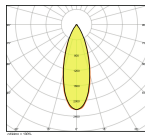

[Bekijk product](#)

Algemene informatie

Artikelnummer	234261
EAN	4058075114067
Merk	Ledvance
Fabrikantnaam	SP SQUARE DK ADJ 8W/3000K FL BK
Lampdirect All-in garantie	5 jaar
Levensduur (uur)	50000

Technische Informatie

Techniek	LED Geïntegreerd
Netspanning (Volt)	220-240
Dimbaar	Niet Dimbaar
Kleurcode	830 Warm Wit
Lichtkleur (Kelvin)	3000 Warm Wit
Kleurweergave (Ra)	80-89 - Goede kleurweergave
Lichtkleur	Wit
Kleurinstelling	Enkele kleur
Lumen Watt Verhouding (Lm/W)	90
Gradenbundel (graden)	40
Inclusief Driver	Nee
Type product	LED Inbouwspots