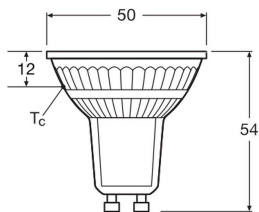

Specificaties Ledvance LED Reflector GU10 PAR16 3.7W 350lm 36d - 830 Warm Wit | Vervangt 35W

[Bekijk product](#)

Algemene informatie

Artikelnummer	256890
EAN	4099854458040
Merk	Ledvance
Fabrikantnaam	LED PAR16 P 3.7W 830 GU10
Aantal in omdoos	1
Lampdirect All-in garantie	4 jaar
Energielabel	E
Levensduur (uur)	15000

Technische Informatie

Techniek	LED
Type product	GU10 LED
Netspanning (Volt)	220-240
Gradenbundel (graden)	36
Dimbaar	Niet Dimbaar
Lampvoet (fitting)	GU10
Kleurcode	830 Warm Wit
Lichtkleur (Kelvin)	3000 Warm Wit
Kleurweergave (Ra)	80-89 - Goede kleurweergave
Lichtkleur	Wit