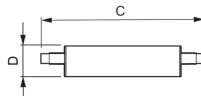

Specificaties Philips Corepro LED Lineair R7s 118mm 14W
2000lm - 840 Koel Wit | Dimbaar - Vervangt 120W

[Bekijk product](#)