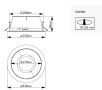

Specificaties Philips LED Downlight GroenSpace
DN510B 15W 1950lm 120D - 830 Warm Wit |
230mm - Zaagmaat 200mm

[Bekijk product](#)

Algemene informatie

Artikelnummer	260728
EAN	8720169838642
Merk	Philips
Fabrikantnaam	DN510B 20S/830 PSU-E C WH
Lampdirect All-in garantie	5 jaar
Levensduur (uur)	100000

Armatuur Informatie

Montage	Inbouwmontage
---------	---------------

Zaagmaat (mm)	200
---------------	-----

IP-Waarde	IP20 - Bijna Stofdicht
-----------	------------------------

Slagvastheid (IK-waarde)	IK02 - 0.20 Joule
--------------------------	-------------------

Afmetingen

Hoogte (mm)	89
-------------	----

Diameter (mm)	230
---------------	-----

Sensor Informatie

Sensortype	Geen sensor
------------	-------------

Waarom Lampdirect?

Bestel bij de **grootste lichtspecialist** van Europa