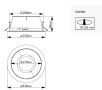

Specificaties Philips LED Downlight GroenSpace  
DN510B 15W 2100lm 120D - 840 Koel Wit |  
230mm - Zaagmaat 200mm

[Bekijk product](#)

## Afmetingen

Hoogte (mm)	89
-------------	----

Diameter (mm)	230
---------------	-----