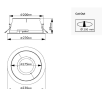

Specificaties Philips LED Downlight GroenSpace
DN510B 15W 2100lm 120D - 840 Koel Wit |
230mm - Zaagmaat 200mm

[Bekijk product](#)

Algemene informatie

Artikelnummer	260731
EAN	8720169839038
Merk	Philips
Fabrikantnaam	DN510B 20S/840 PSU-E C BK
Lampdirect All-in garantie	5 jaar
Levensduur (uur)	100000

Armatuur Informatie

Montage	Inbouwmontage
---------	---------------

Zaagmaat (mm)	200
---------------	-----

IP-Waarde	IP20 - Bijna Stofdicht
-----------	------------------------

Slagvastheid (IK-waarde)	IK02 - 0.20 Joule
--------------------------	-------------------

Afmetingen

Hoogte (mm)	89
-------------	----

Diameter (mm)	230
---------------	-----

Sensor Informatie

Sensortype	Geen sensor
------------	-------------

Waarom Lampdirect?

Bestel bij de **grootste lichtspecialist** van Europa